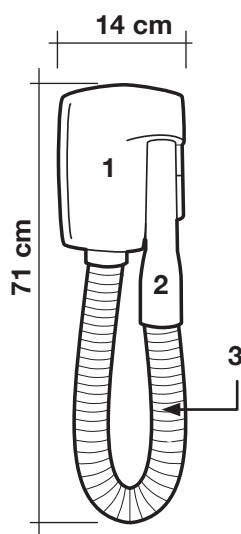

TUBÒ SPEEDY

AP288 - Tubo estensibile per impianti d'aspirazione TUBÒ

SPEEDY è un tubo flessibile estensibile perfettamente integrato con il sistema TUBÒ.

Il tubo flessibile estensibile fino a 4 metri, può utilizzare anche gli accessori di pulizia standard.

SPEEDY attiva la centrale mediante interruttore, e la spegne automaticamente quando si reinserisce il raccordo impugnatura nel suo alloggiamento.

AP288 - TUBÒ SPEEDY	
1	CORPO FISSO COLLEGATO ALLA LINEA POLVERI
2	RACCORDO IMPUGNATURA
3	TUBO ESTENSIBILE FINO A 4 metri

CONTROPRESA ITR803

Per il collegamento dello SPEEDY alla predisposizione della linea polveri utilizzare la contropresa ITR803 (non in dotazione). Si consiglia di installarla tra 120-150 cm di altezza da terra.