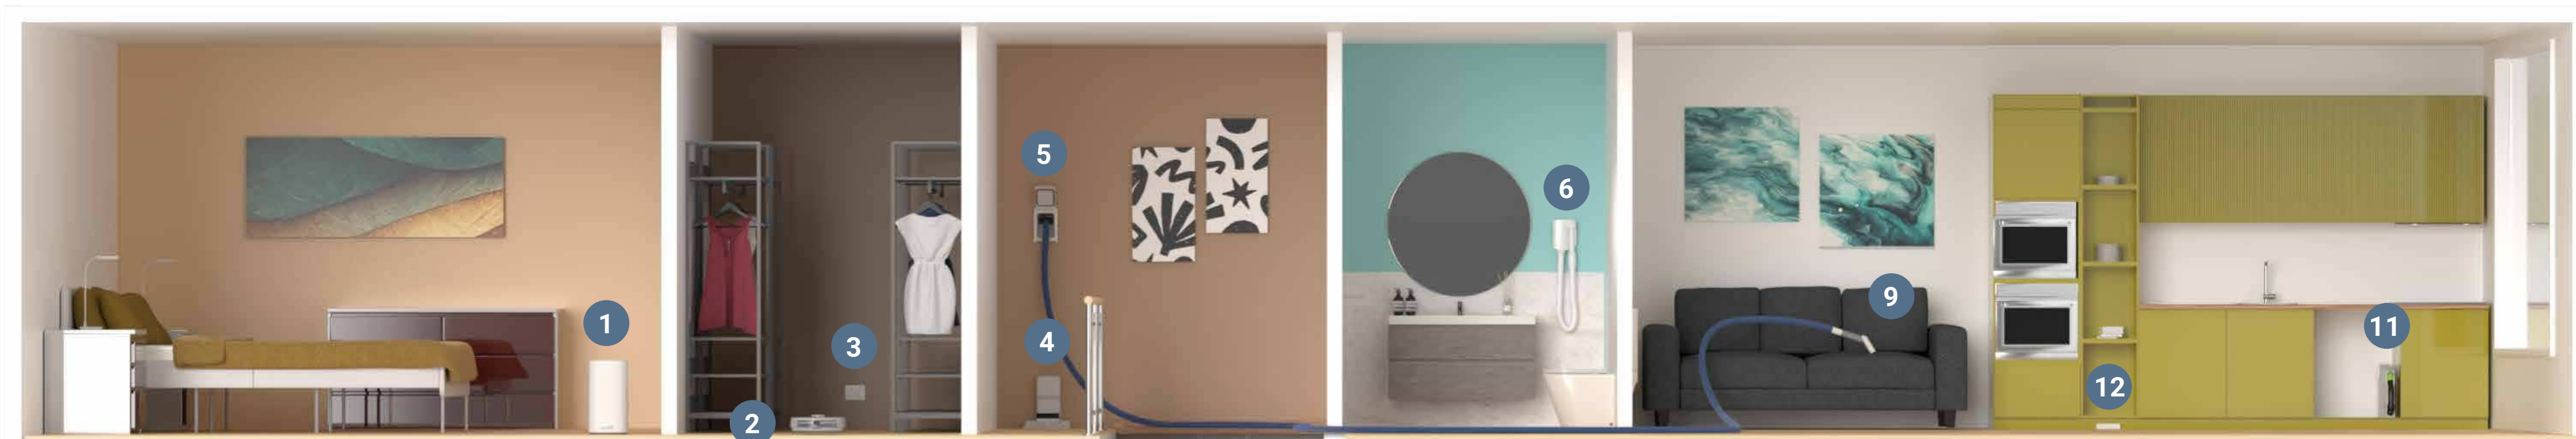

1 AIRÒ BREATH

Il purificatore d'aria con filtro HEPA H12 con carboni attivi e generatore di ioni negativi elimina il 99,5% di particelle inquinanti.

2 TUBÒ ROBÒ TR900L

Il robot aspirapolvere e lavapavimenti pulisce in autonomia e scarica le polveri automaticamente nel sistema.

3 PRESA DI SERVIZIO

Questa presa, installata in cabina armadio, può agevolare l'utilizzo di alcuni accessori per la pulizia di abiti, scarpe, filtri, ecc.

4 BASE TUBÒ ROBÒ TR900L

Progettata come base di rientro del ROBÒ, consente lo svuotamento del contenitore e la pulizia del filtro in automatico.

5 PRATICO SMART

Dalla presa aspirante si estrae il tubo flessibile retrattile per una pulizia pratica e veloce. Al termine del ciclo di pulizia, il tubo scompare con un semplice gesto.

6 TUBÒ SPEEDY

L'innovativo accessorio integrato al sistema, ideale per facilitare le pulizie in lavanderia, in bagno e nella cabina armadio.

Controlla tutto con l'App

7

7 ESPULSIONE ESTERNA

Le micropolveri vengono convogliate all'esterno senza ricircolo nell'ambiente interno.

8 CENTRALE ASPIRANTE TUBÒ

È il cuore del sistema integrato Smart Vacuum Net. Moderna, silenziosa, tecnologica e potente, è progettata e realizzata per rispondere ad ogni esigenza del mercato.

9 SPAZZOLE E ACCESSORI

L'ampia gamma di accessori permette di pulire perfettamente ogni tipologia di superficie.

10 TUBO FLESSIBILE

Il tubo flessibile, maneggevole e resistente, con le sue diverse lunghezze, è adatto ad ogni accessorio e ad ogni attività.

11 VROOM

Vroom è un accessorio pratico e silenzioso che si integra con il sistema per una pulizia rapida. Estruendo il tubo flessibile si accende automaticamente la centrale aspirante.

12 VAC PAN

La presa aspirante Vac Pan è adatta a diversi ambienti dell'abitazione. Si attiva azionando una leva con il piede e aspira la polvere avvicinata con l'ausilio di una scopa.