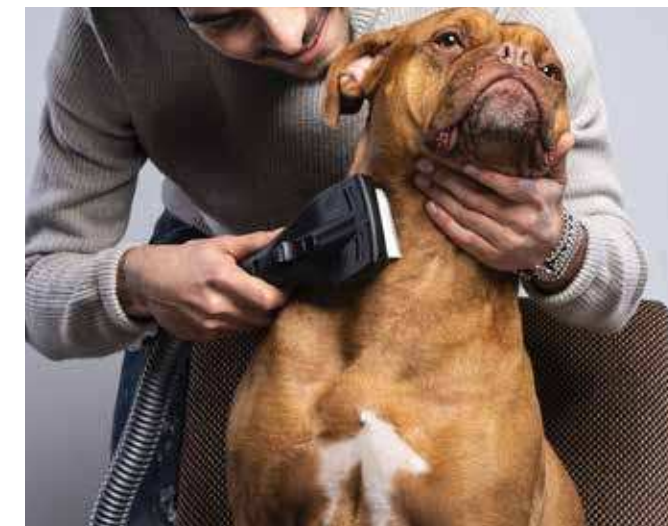

Per l'esterno, l'hobbistica e le manutenzioni

Le molteplici funzionalità dello SMART VACUUM NET ne consentono l'utilizzo anche nelle zone esterne dell'abitazione.

Ogni attività di pulizia diventa rapida e accurata: dalla manutenzione della stufa o del camino, all'uso di attrezzatura per hobbistica, fino alla pulizia dell'auto.

Per gli amici animali

Il kit di spazzole PET permette di pulire e rimuovere i peli degli animali domestici da tappeti, divani, sedie e tessuti in generale. E' anche possibile spazzolare il nostro amico animale, aspirando contemporaneamente il pelo in eccesso.