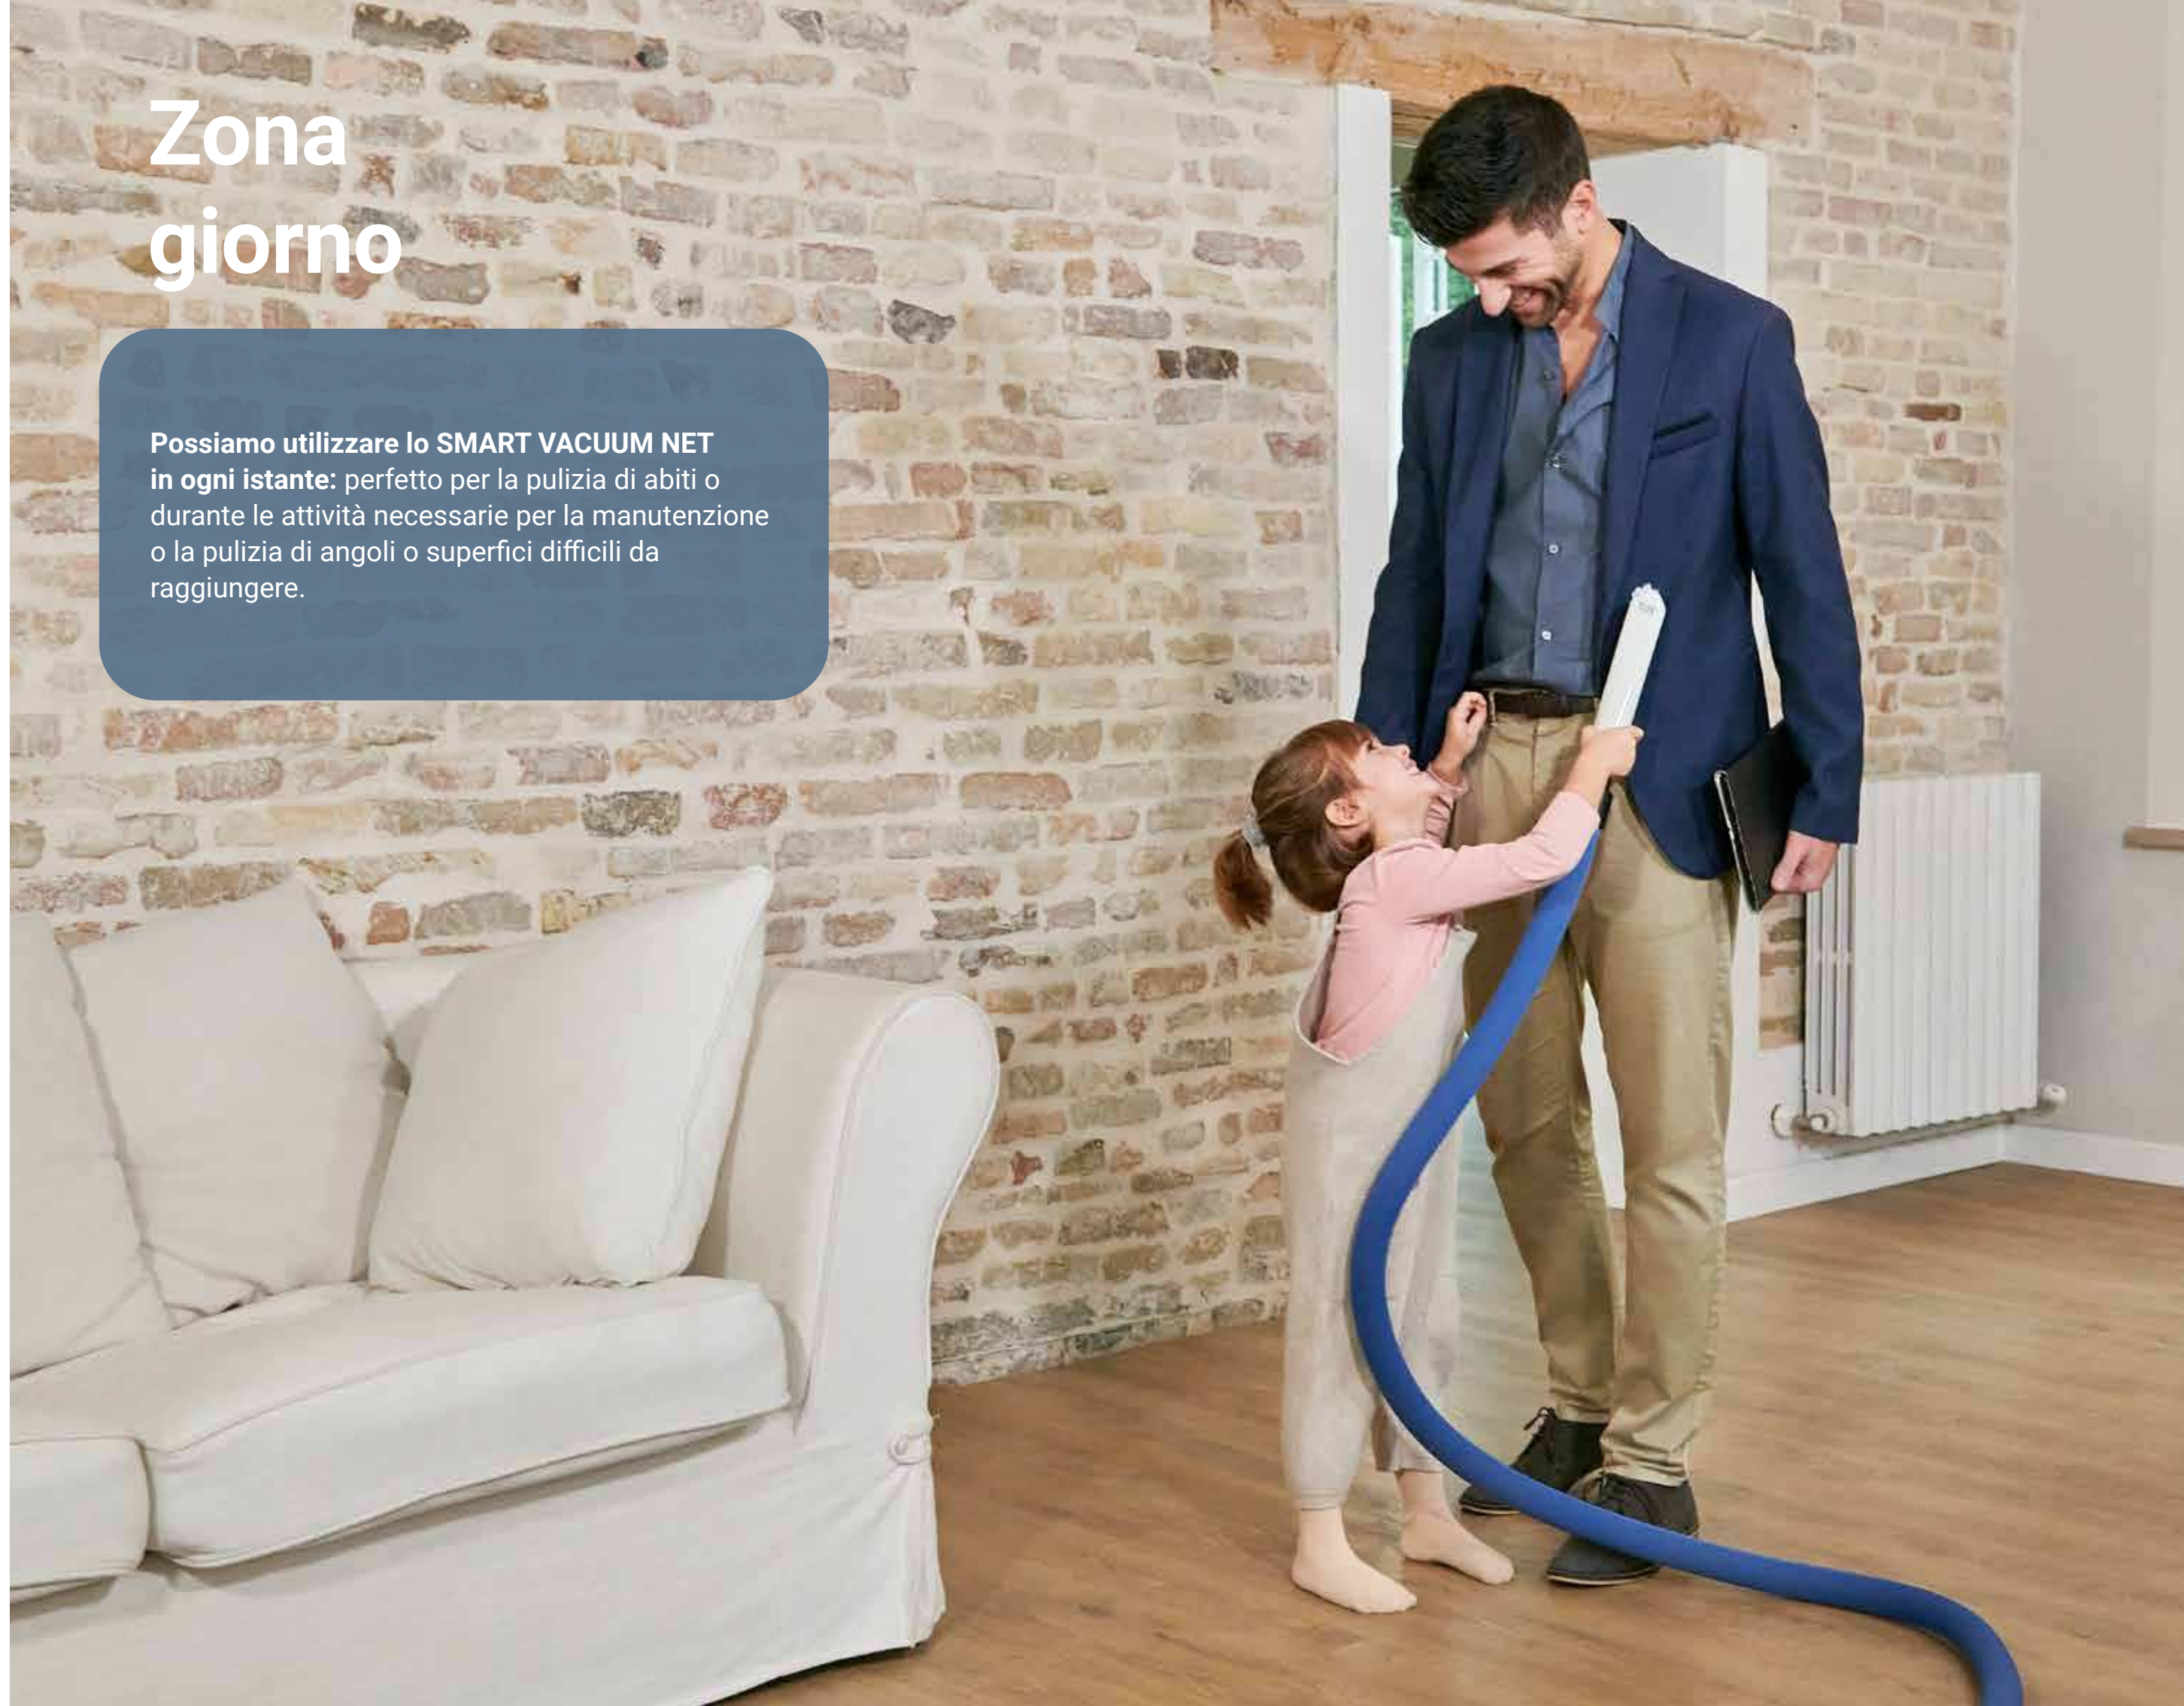

Grazie alla base autopulente Plug&Play, è compatibile con tutti i sistemi di aspirapolvere centralizzati.

Tutto sotto controllo con l'app

Connetti TUBÒ® ROBÒ all'app AERTECNICA DEVICE per programmare e controllare le sessioni di pulizia, anche quando non sei a casa. Le principali funzioni disponibili da app sono:

Cucina

Grazie all'ampia gamma di accessori e spazzole SMART VACUUM NET soddisfa qualsiasi esigenza in termini di igiene.

Questo garantisce una pulizia efficace e pratica di ogni superficie, anche la più difficile.

Zona giorno

Possiamo utilizzare lo SMART VACUUM NET in ogni istante: perfetto per la pulizia di abiti o durante le attività necessarie per la manutenzione o la pulizia di angoli o superfici difficili da raggiungere.