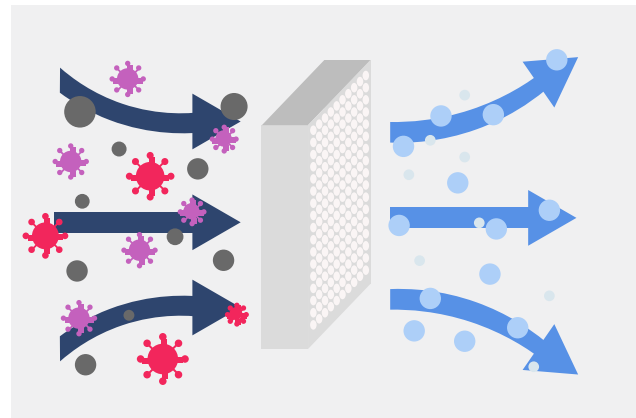

SMART VACUUM NET rivoluziona l'idea di aspirazione all'avanguardia, trasformandola in una rete intelligente che rimane costantemente connessa anche a internet.

SMART VACUUM NET è il sistema innovativo che trasforma la percezione del **BENESSERE INDOOR**, garantendo un'aria interna più salubre, pulita e sicura per la salute di tutta la famiglia.

SMART VACUUM NET è potente, silenzioso, igienico e comodo da utilizzare. Con una vasta gamma di accessori, è in grado di rispondere a tutte le esigenze degli utenti.

Perché scegliere TUBÒ SMART VACUUM NET

Pratico e Tecnologico

SMART VACUUM NET è completamente gestibile a distanza tramite l'APP **AERTECNICA DEVICE**. Goditi la comodità del controllo vocale grazie a Google Home e Amazon Alexa.

Igienico

È l'unico sistema che garantisce la riduzione delle micropolveri nell'aria, perché vengono canalizzate all'esterno dell'ambiente.