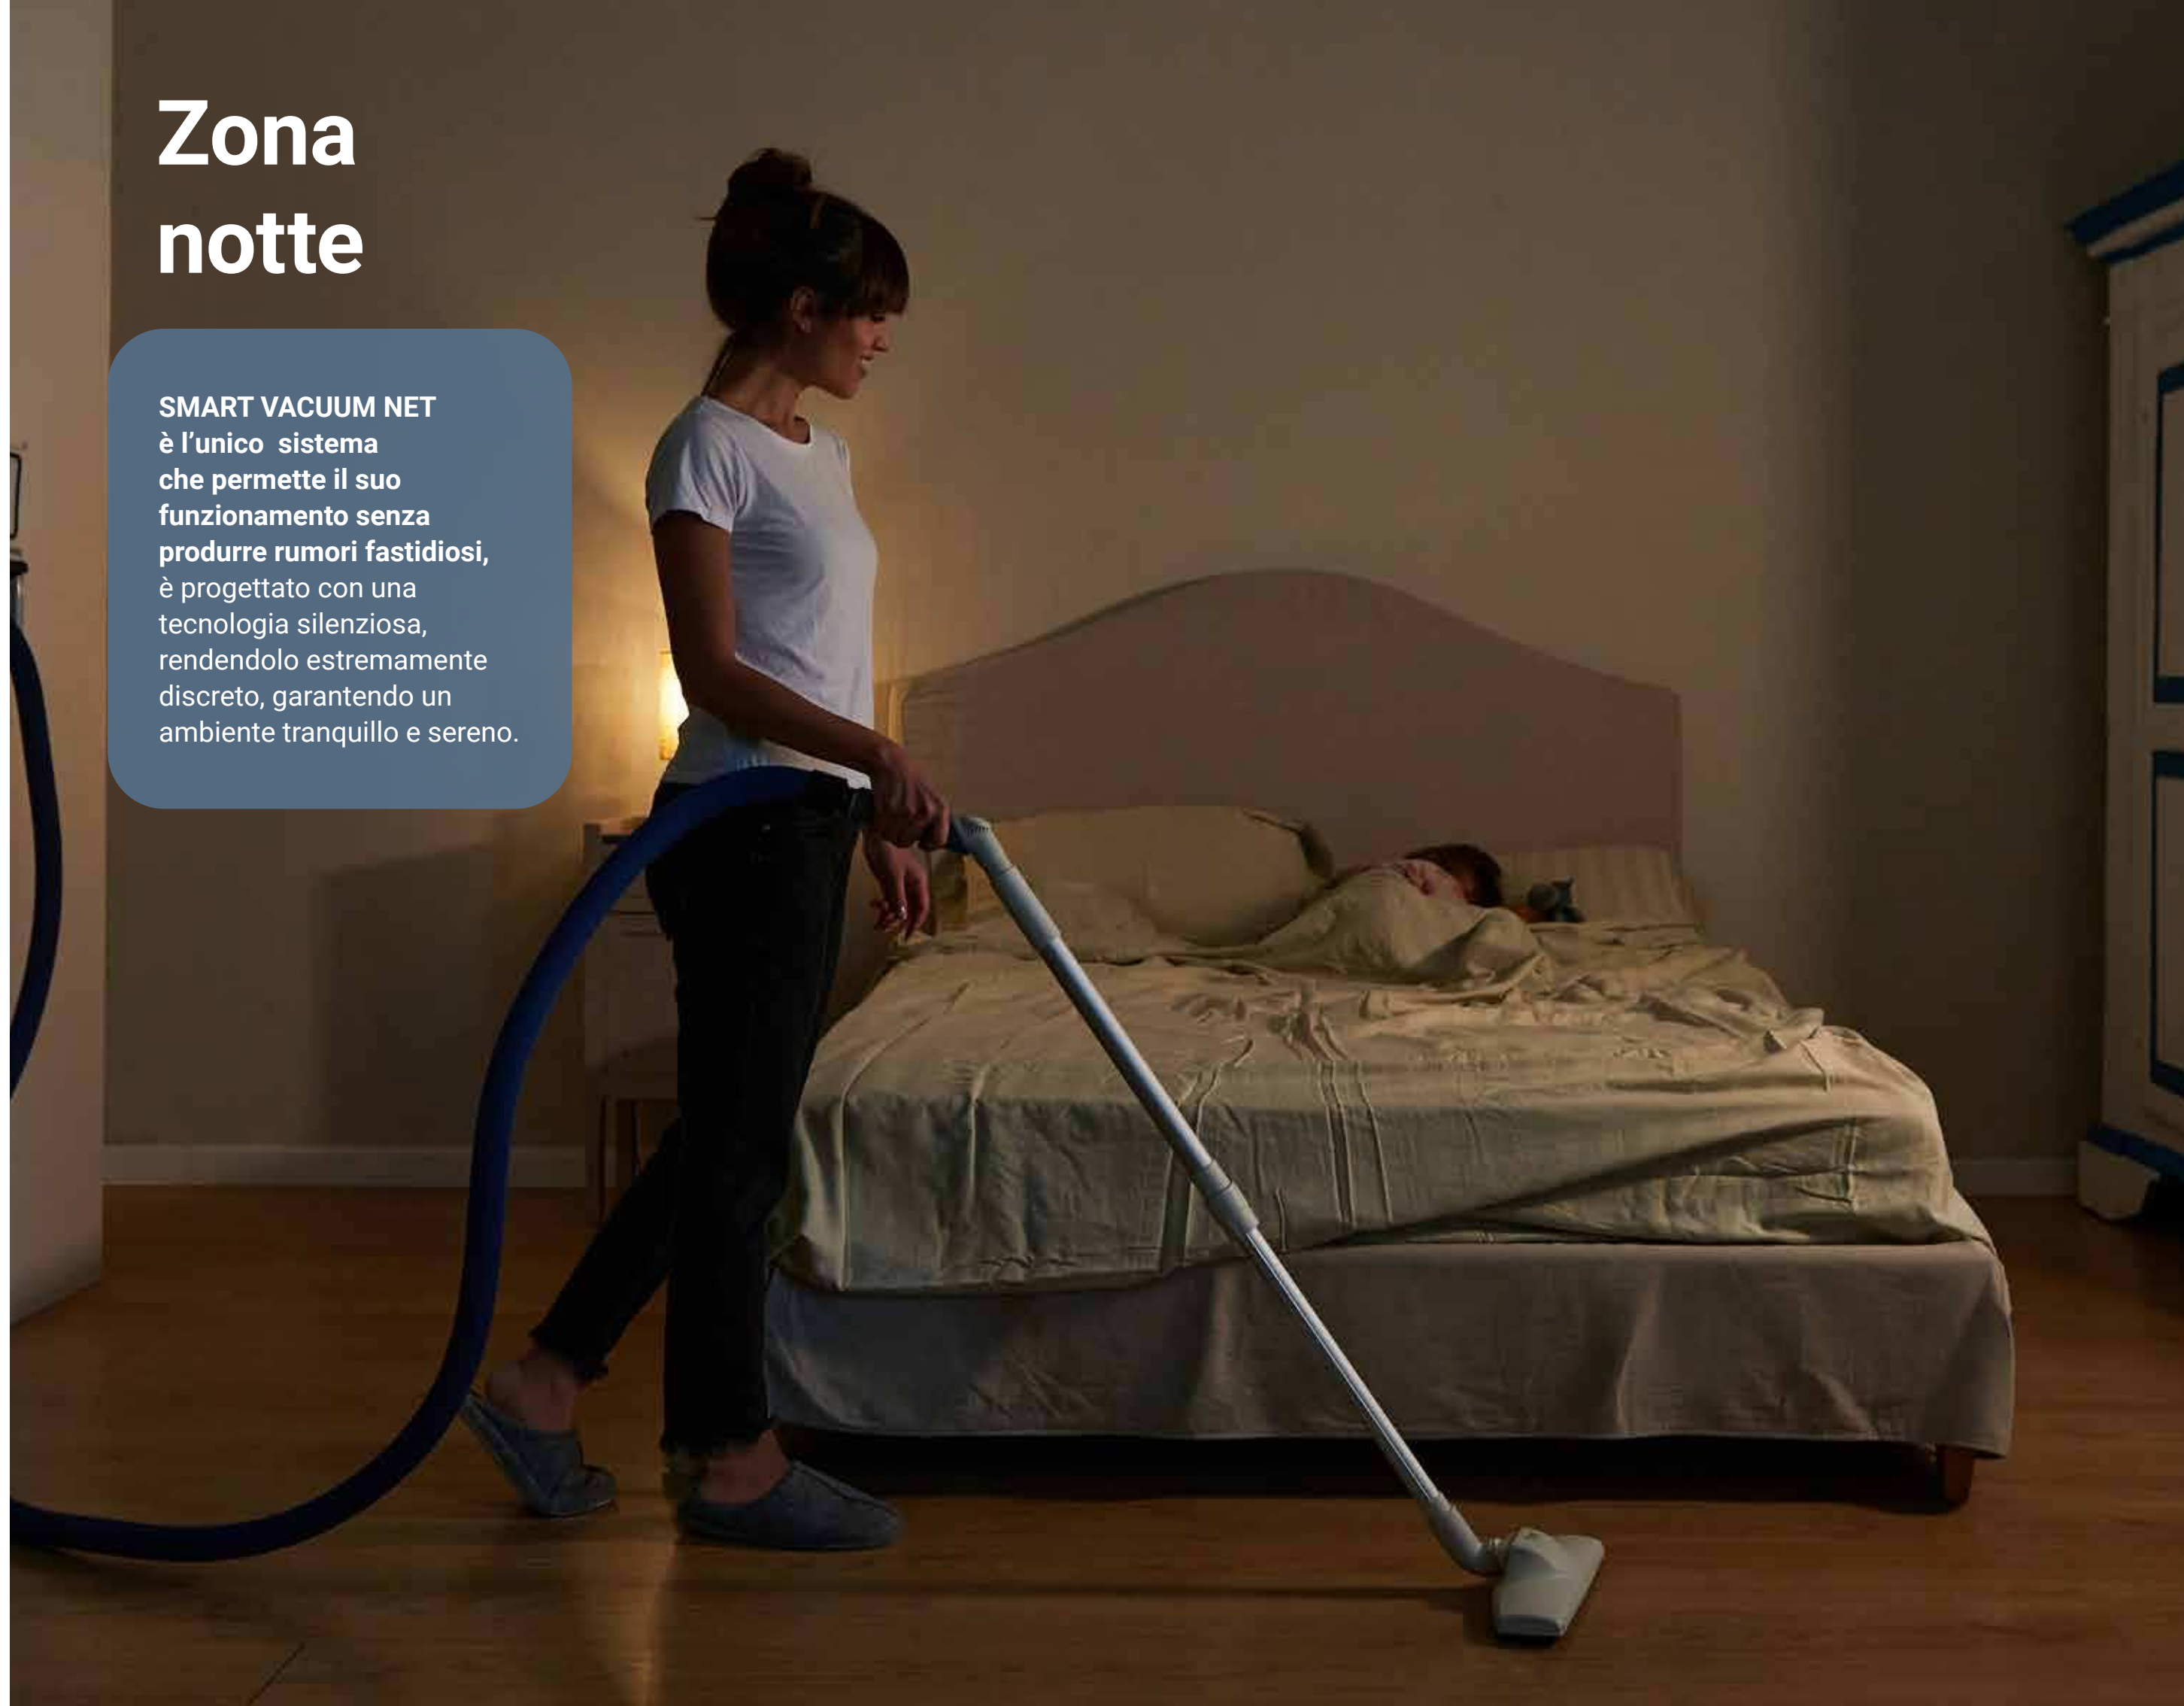

Zona giorno

Possiamo utilizzare lo SMART VACUUM NET in ogni istante: perfetto per la pulizia di abiti o durante le attività necessarie per la manutenzione o la pulizia di angoli o superfici difficili da raggiungere.

Zona notte

SMART VACUUM NET è l'unico sistema che permette il suo funzionamento senza produrre rumori fastidiosi, è progettato con una tecnologia silenziosa, rendendolo estremamente discreto, garantendo un ambiente tranquillo e sereno.

Per ogni esigenza

SMART VACUUM NET
grazie all'uso di una vasta gamma di accessori, rende più semplici le attività quotidiane, dalla pulizia del bagno, alle scale, alle manutenzioni, fino alle attività di pulizia più variegate.