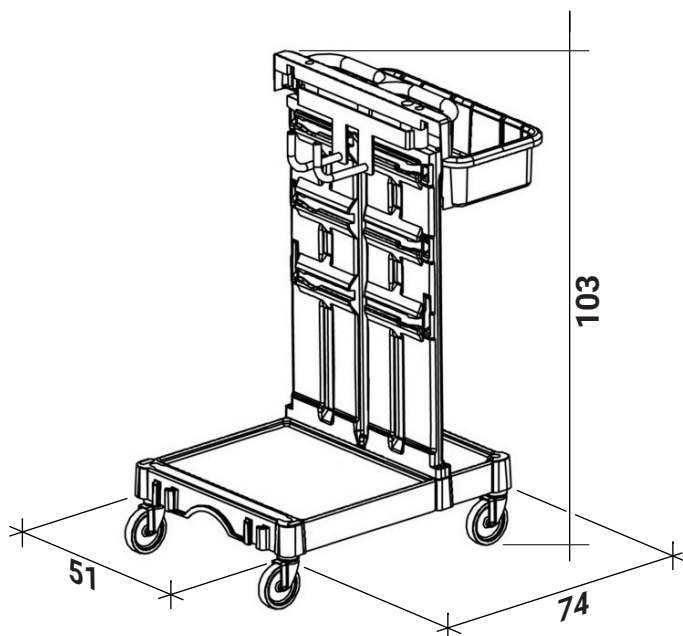

TUBÒ | Move

AP380T - Carrello porta accessori

Tubò Move è un carrello porta accessori progettato per tenere a portata di mano spazzole e tubi flessibili.

Dispone di un comodo **cestello posteriore**, ideale per riporre tutti gli accessori, e di **ganci** che permettono di trasportare in modo ordinato sia il tubo flessibile che le prolunghe rigide.

Le **rotelle** di tipo professionale offrono un'**elevata resistenza** all'usura su tutte le superfici.

Plastica riciclata

Tubò Move si distingue per i **componenti realizzati in plastica riciclata, certificati Plastica Seconda Vita (PSV)** dall'Istituto per la Promozione delle Plastiche da Riciclo (IPPR), **garantendo la qualità delle plastiche da riciclo e la loro rintracciabilità** in accordo alla **normativa EN 15343**.

Dimensioni di ingombro (cm.)

Peso: 13 kg.